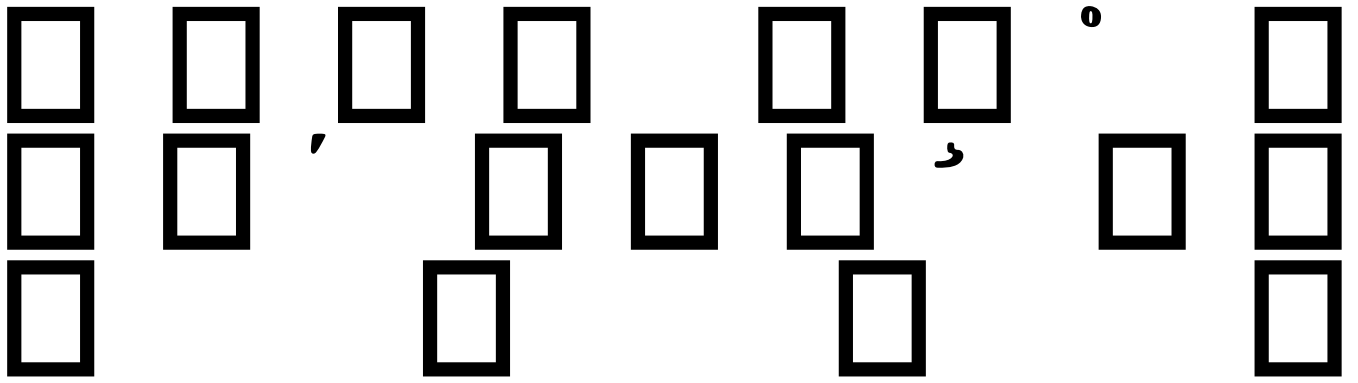

All Other Glyphs

À Á Â Ã Ä Å Æ Ç È

É Ê Ë Ì Í Î Ï □ Ñ

Ò Ó Ô Õ Ö × Ø Ù Ú

Û Ü Ý □ □ à á â ã

ä å æ è é ê ë ì