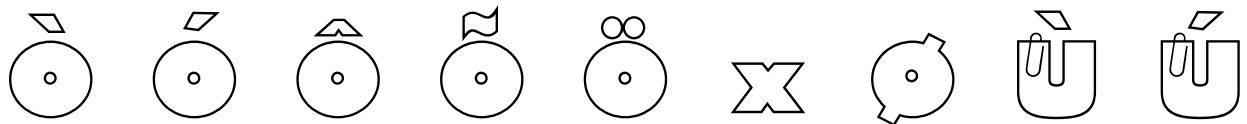

All Other Glyphs