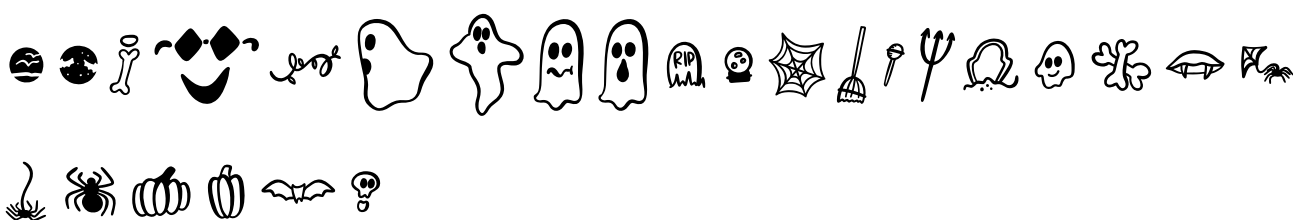

Lowercase Characters