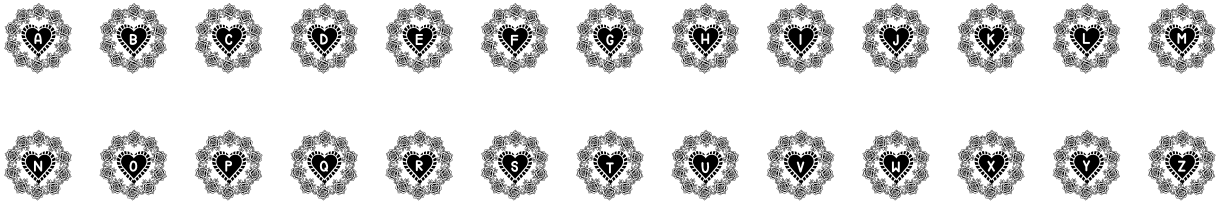

rose love forever - Regular

Uppercase Characters