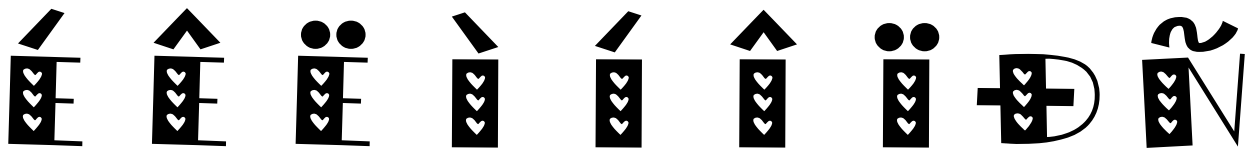

All Other Glyphs