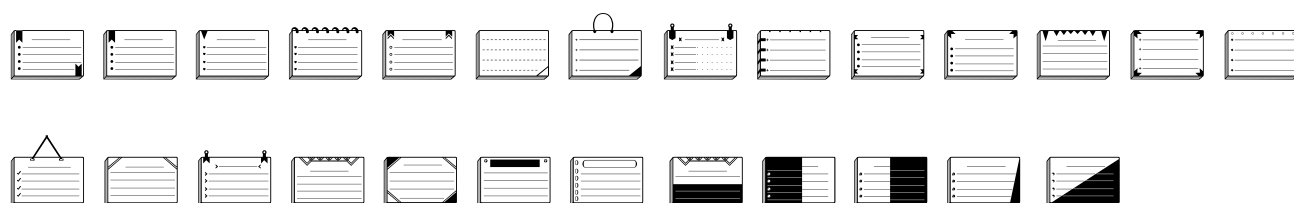

„ † ‡ • … ‰ ‹ › ⁄

€ ™ —

FI FL

Micewalk Slab Extras - Regular

Uppercase Characters

Lowercase Characters

Numbers

0 1 2 3 4 5 6 7 8 9