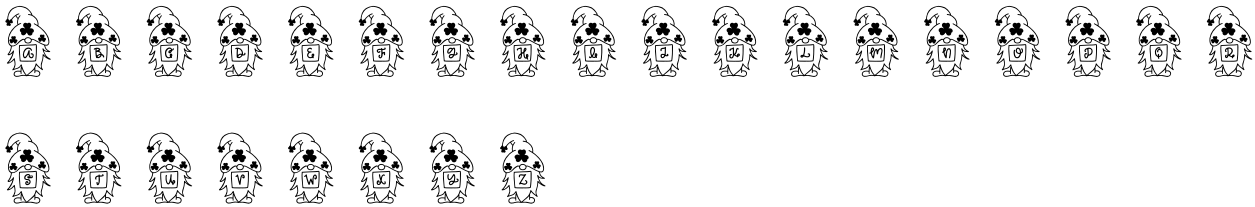

Lowercase Characters