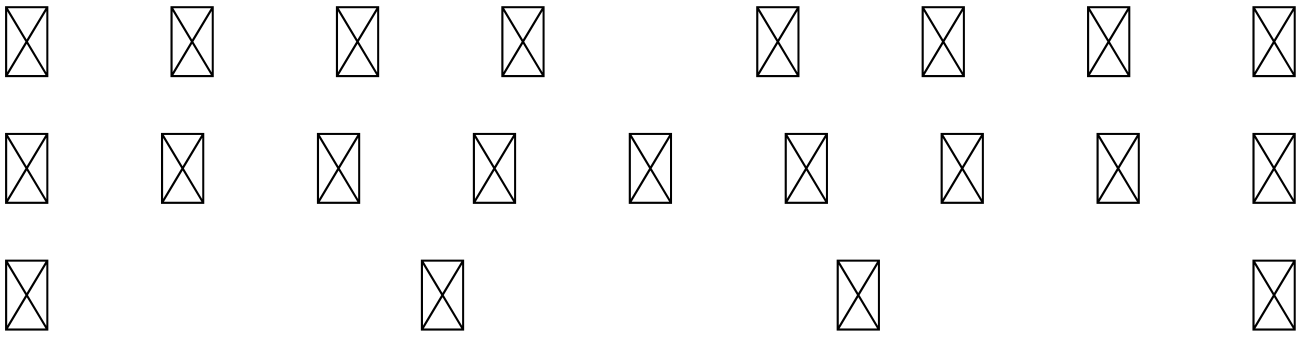

All Other Glyphs

A A A A A A ☒ **C E**

E E E I I I I ☒ **N**

O O O O O ☒ **O U U**

U U Y ☒ ☒ **A A A A**

A A ☒ **C E E E E I**