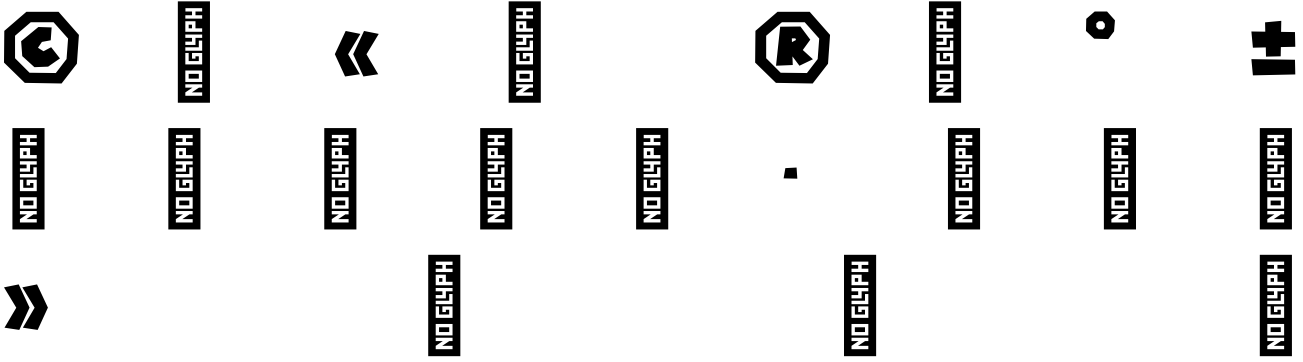

All Other Glyphs

À Á Â Ã Ä Å Æ Ç È

É Ê Ë Ì Í Î Ï Ð Ñ

Ò Ó Ô Õ Ö × Ø Ù Ú

Û Ü Ý Þ ß à á â ã

ä å æ ç è é ê ë ì