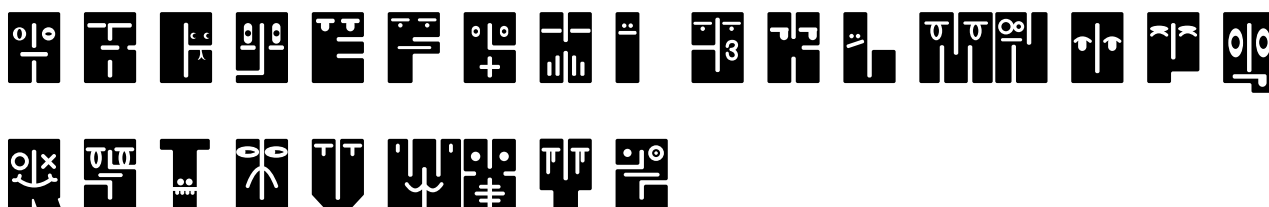

FONT SPECIFICATION

Monssla Font

Monssla Doodle - Regular

Uppercase Characters

Lowercase Characters

Numbers

Punctuation and Symbols

All Other Glyphs