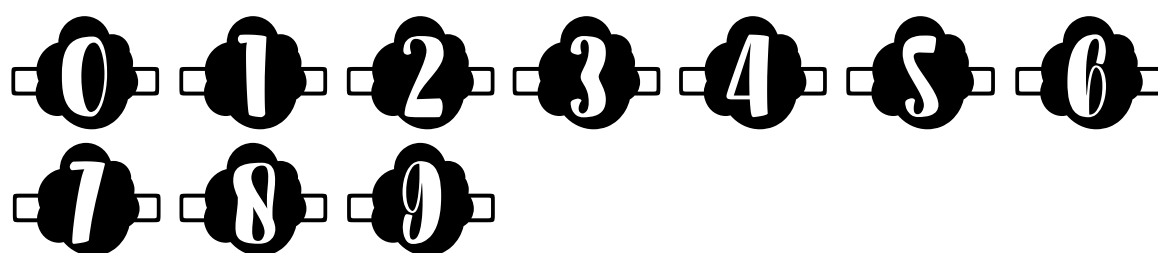

€ ™ —

FI FL

Plant Factory 16 monogram - Regular

Uppercase Characters

Lowercase Characters

Numbers

Punctuation and Symbols

! " # \$ % & ' () * + , - .
: ; < = > ? [\] ^ _ { |
} ¡ ¢ £ ¤ ¥ ¦ § ¨ © ª «
¬ ® ¯ ° ± ² ³ ´ µ ¶ · ¸ ¹
º » ¼ ½ ¾