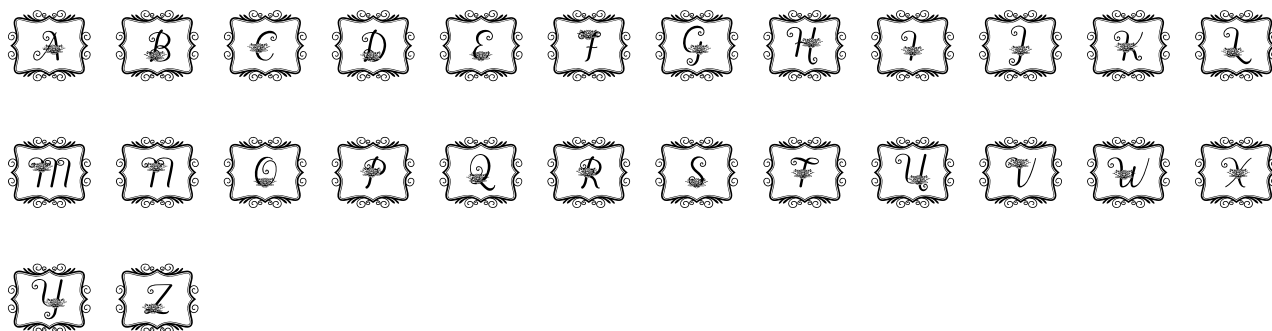

Û Ü Ý Þ ß à á â

ã ä å æ ç è é ê

ë ì í î ï ð ñ ò

ó ô õ ×

Spirly Monogram Deco Frame - Regular

Uppercase Characters

Lowercase Characters

Numbers