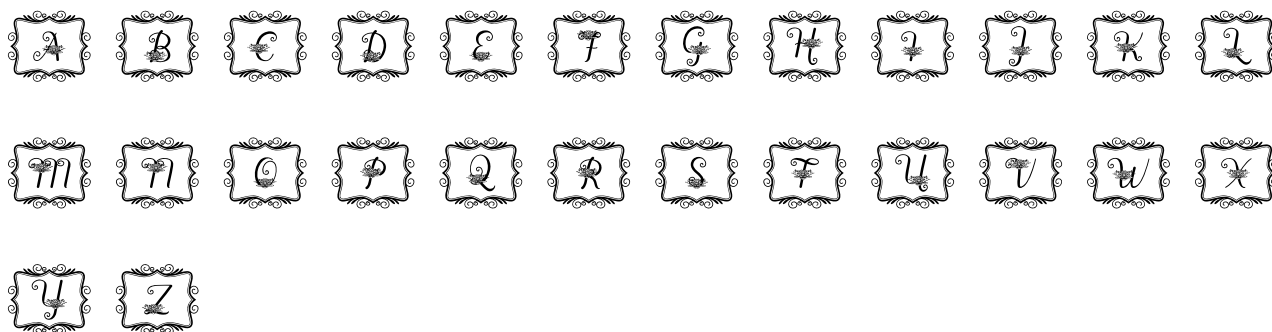

Û Ü Ý Þ ß à á â

ã ä å æ ç è é ê

ë ì í î ï ð ñ ò

ó ô õ ×

Spirly Monogram Deco Frame - Regular

Uppercase Characters

Lowercase Characters

Numbers