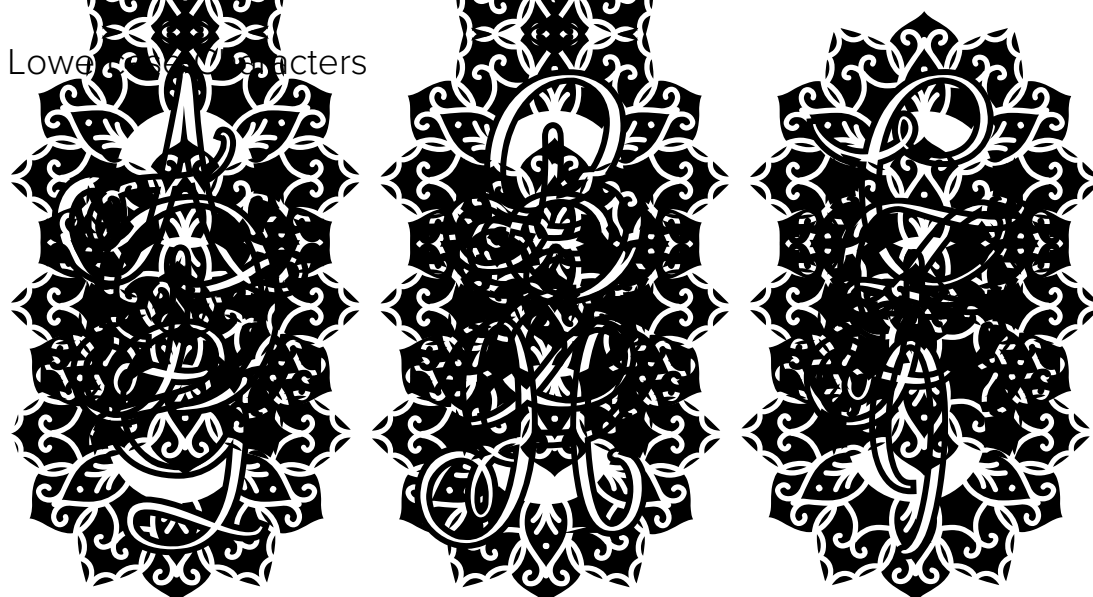

Lower characters