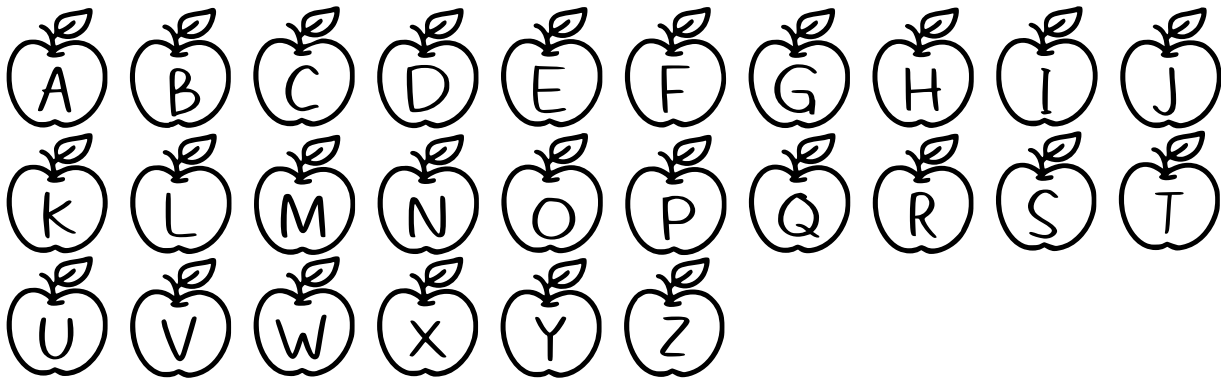

FONT SPECIFICATION

Apple Fruit Font

Apple Fruit - Regular

Uppercase Characters

Lowercase Characters

Numbers

Punctuation and Symbols

All Other Glyphs

ä å æ ç è é ê ë ì

í î ï ð ñ ò ó ô õ

ö ÷ ø ù ú û ü ý þ

ÿ ı Ł ł Œ œ Š š Ÿ

Ž ž ƒ ƒ • ° “ ”

— ‘ ’ ‚ “ ” „ • ☺

‰ ‹ › ⁄ € ™ — ▮

Apple Fruit Illustration - Regular