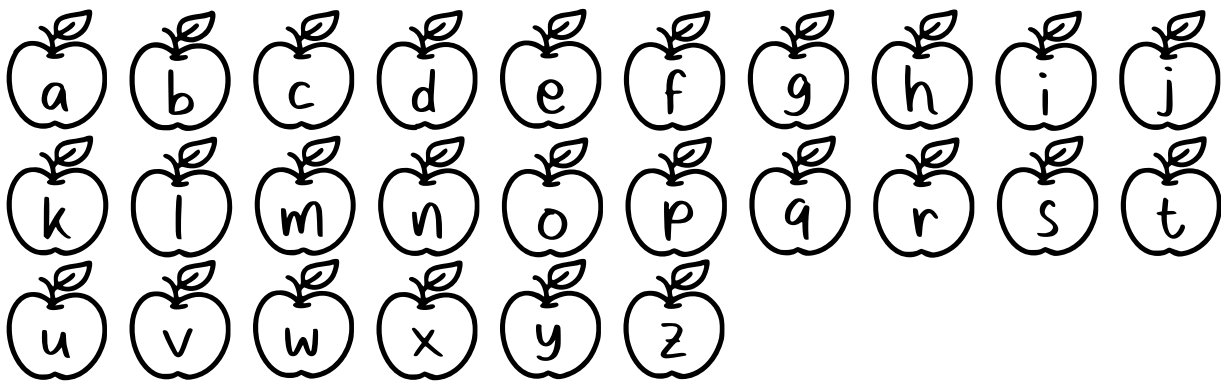

FONT SPECIFICATION

Apple Fruit Font

Apple Fruit - Regular

Uppercase Characters

Lowercase Characters

Numbers

Punctuation and Symbols

All Other Glyphs

ä å æ ç è é ê ë ì

í î ï ð ñ ò ó ô õ

ö ÷ ø ù ú û ü ý þ

ÿ ı Ł ł Œ œ Š š Ÿ

Ž ž ƒ ƒ • ° “ ”

— ‘ ’ ‚ “ ” „ • ☺

‰ ‹ › ⁄ € ™ — ▮

Apple Fruit Illustration - Regular