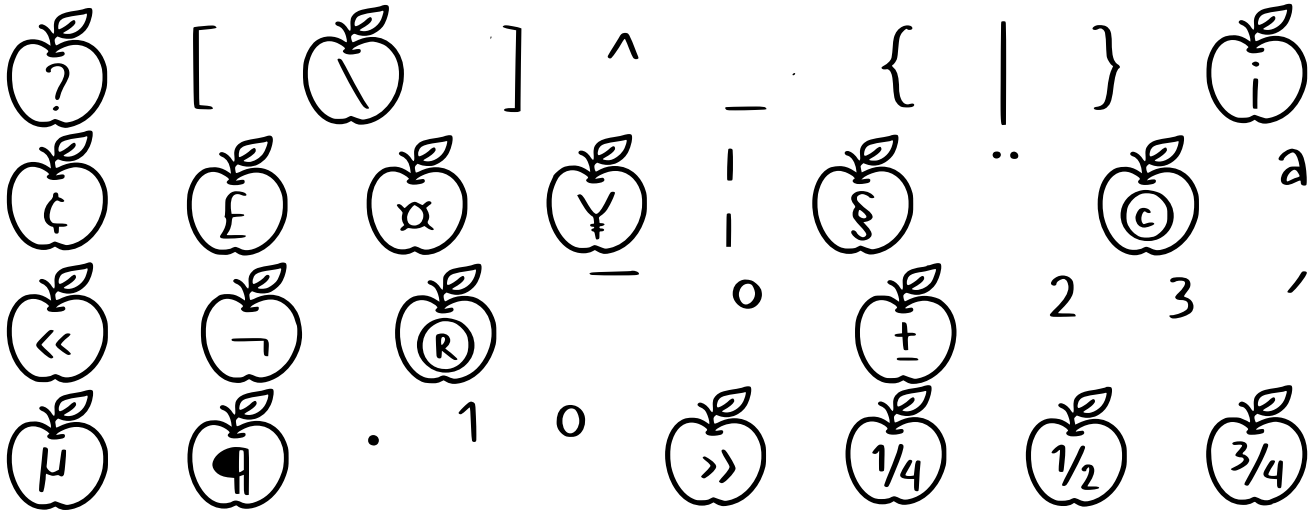

FONT SPECIFICATION

Apple Fruit Font

Apple Fruit - Regular

Uppercase Characters

Lowercase Characters

Numbers

Punctuation and Symbols

All Other Glyphs

ä å æ ç è é ê ë ì

í î ï ð ñ ò ó ô õ

ö ÷ ø ù ú û ü ý þ

ÿ ı Ł ł Œ œ Š š Ÿ

Ž ž ƒ ƒ • ° “ ”

— ‘ ’ ‚ “ ” „ • ☺

‰ ‹ › ⁄ € ™ — ▮

Apple Fruit Illustration - Regular