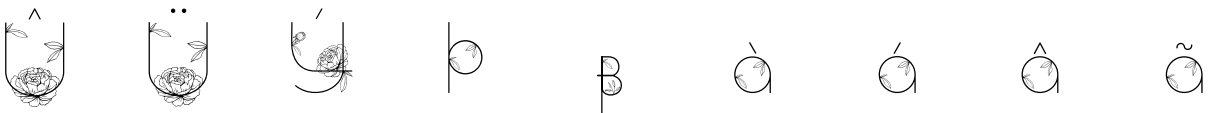

All Other Glyphs