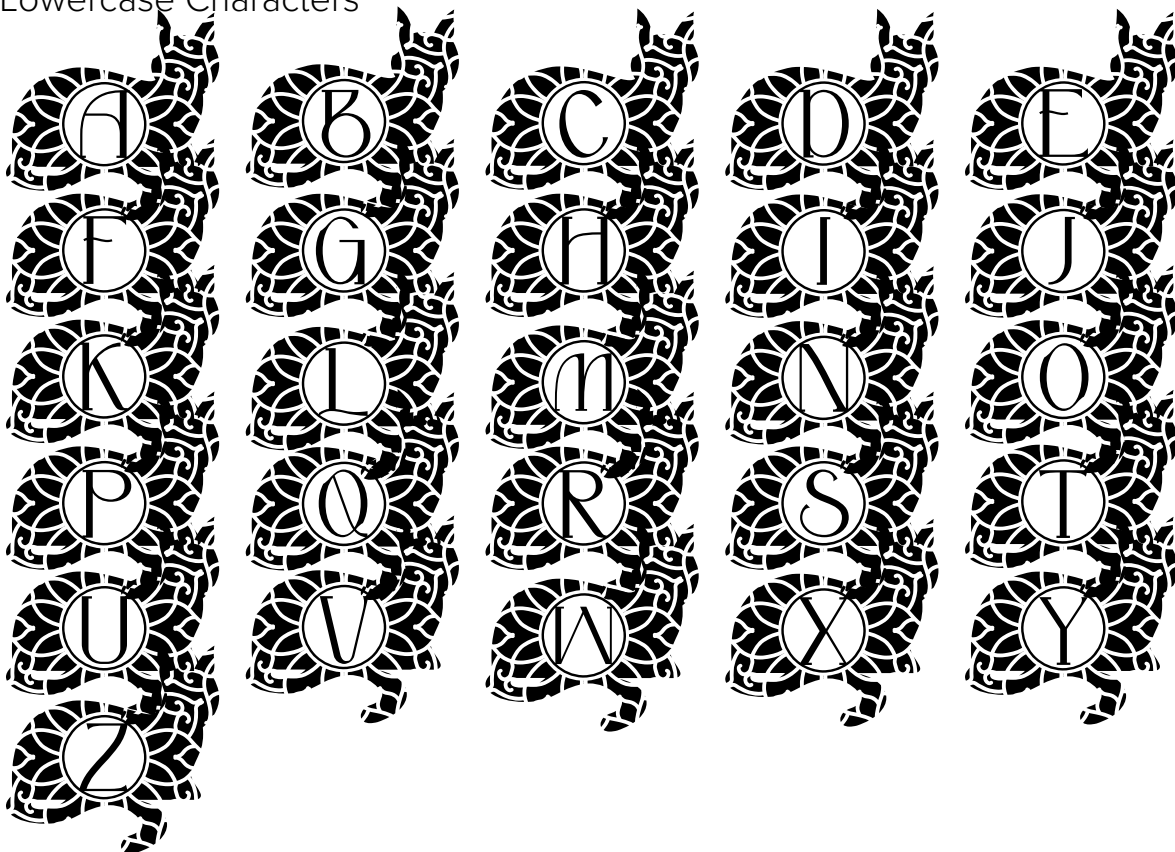

Lowercase Characters